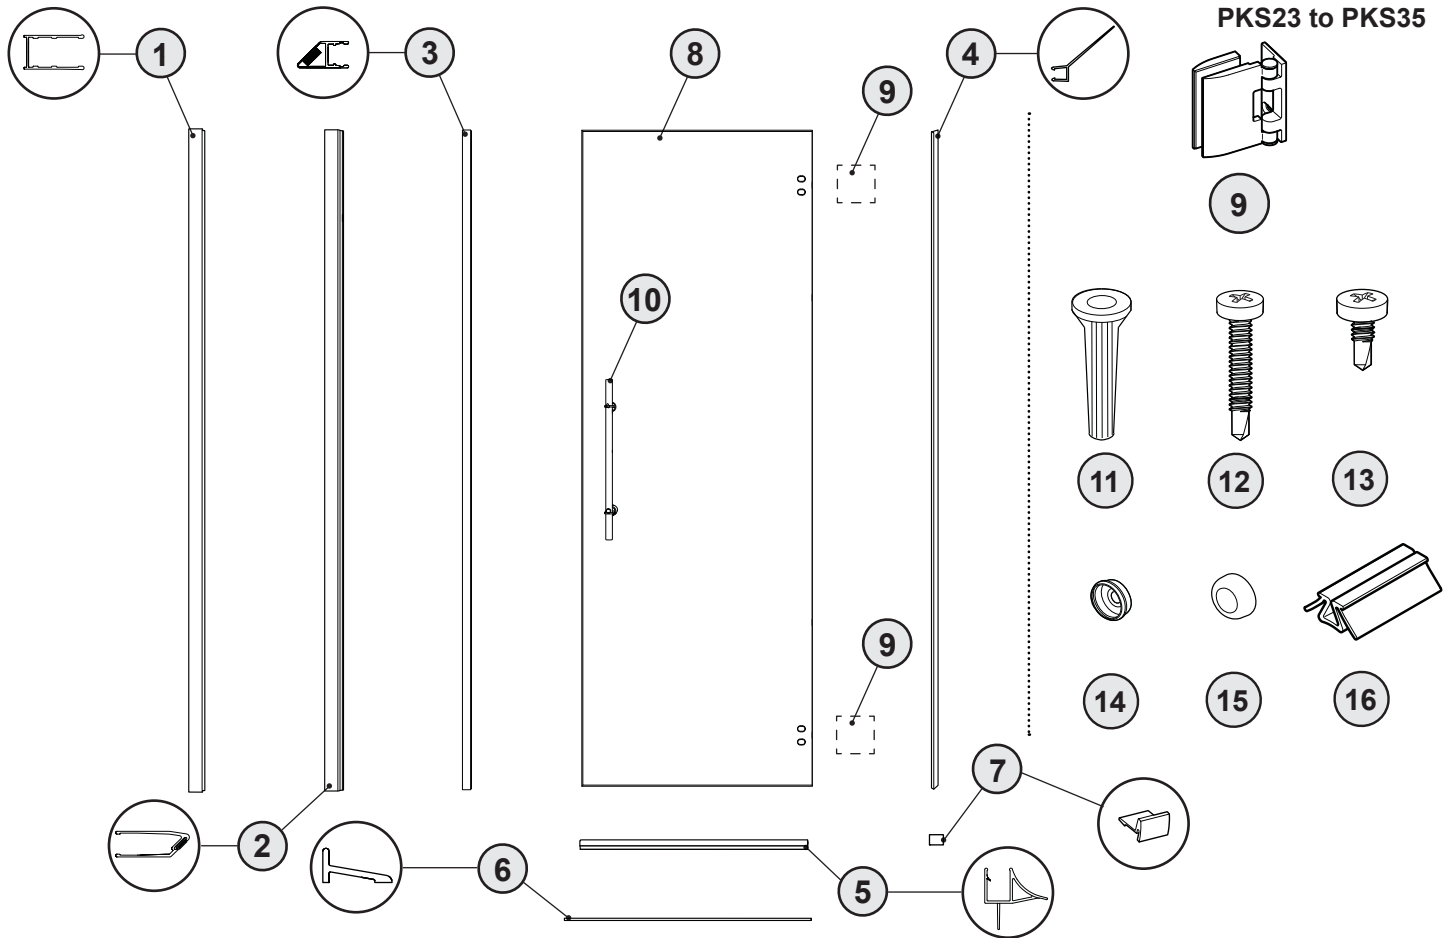

# KARA 6mm PARTS LISTING / LISTE DES PIÈCES POUR KARA 6mm

ITEM	PART#	PARTS LISTING / LISTE DES PIÈCES	QTY
1	PLAT-WJAMB-xx-79	WALL JAMB / JAMBAGE	1
	++15419-80		
2	PLAT-MAGEXP-xx-79	MAGNETIC EXPANDER / EXTENSEUR MAGNÉTIQUE	1
	++15421-80		
3	MAGNET-EA-SET-75	MAGNETIC GASKET / JOINT MAGNÉTIQUE	1
4	COEX312	SIDE GASKET / JOINT LATÉRAL	1
5	COEX-297	BOTTOM DOOR GASKET / JOINT INFÉRIEUR DE LA PORTE	1
6	PLAT-THRESH-xx-72	THRESHOLD / SEUIL	1
	++15405		
7	PENDCAP-XX	THRESHOLD ANCHOR / ANCRAGE DE SEUIL	1
8		DOOR PANEL / PANNEAU DE PORTE	1
9	HINGE <sub>xx</sub> WM-10SQ	HINGE / CHARNIÈRE	2
10	HANDLE <sub>xx</sub> -16S	HANDLE / POIGNÉE	1
11		WALL PLUGS / CHEVILLES	4
12		PAN SELF-DRILLING SCREW # 8 (1 ¼") / VIS PAN AUTO-PERÇANTE # 8 (1 ¼")	4
13		PAN SELF-DRILLING SCREW # 8 (¾") / VIS PAN AUTO-PERÇANTE # 8 (¾")	4
14		BACK SCREW CAP / L'ARRIÈRE DU CAPUCHON COUVRE-VIS	4
15		SCREW CAP / CAPUCHON COUVRE-VIS	4
16	PV-5681	2" SPACING BLOCK / BLOC ESPACEUR 2"	2

**LEGEND / LÉGENDE**  
 XX = FINISH/FINI (11, 25, 33)  
 \*\* = LENGTH / LONGUEUR (54, 60, 79, 86 ETC)  
 ++ = CODE / CODE (AC, ABN)  
 (L)(R) = LEFT OR RIGHT / GAUCHE OU DROITE